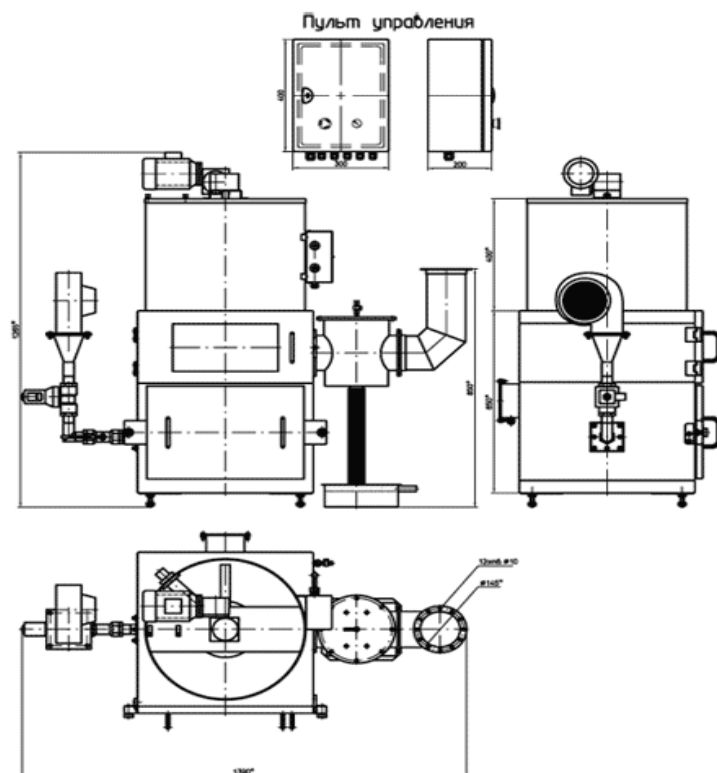

Снабжен системой наддува свежего воздуха с отключенным нагревателем в зону тления щепы при оптимальной температуре, что позволяет получать постоянную высокую плотность концентрированной дымовоздушной смеси в больших объемах с минимальным содержанием в ней канцерогенных веществ.

Оснащен системой очистки дыма и пожаротушения в случае возгорания щепы.

<b>Технические характеристики</b>	
Габаритные размеры, длина x ширина x высота, мм	620 x 1390 x 1270
Масса, не более кг	70
Установленная мощность, кВт	1,4
Потребляемая мощность, кВт	0,3
Частота переменного тока, Гц	50
Номинальное напряжение, В	380
Емкость бункера для опилок, л	80